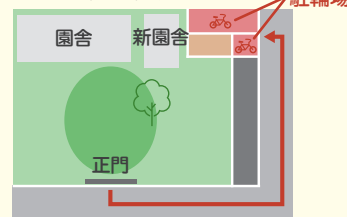

## 保育室開放[要予約・出入り自由]

● 時間 9:30~11:30 ● 参加費 無料

● 定員 各回10組・6ヶ月~2歳のお子さん対象

・おもちゃで遊んだり、ほかの親子や保育者と気軽に交流できます♪  
・11:15頃~ 手あそびや絵本の読み聞かせをします。  
・終了後は、12:00まで園庭開放を行います。

※保育室開放のみ、ベビークラスと合同で開催します。  
保育者もいますが、お子さんから目を離さないように  
怪我や誤飲など安全面へのご配慮をお願いします。

## 園庭開放[要予約・出入り自由]

● 時間 10:00~12:00 ● 参加費 無料

● 定員 各回15組

・自然豊かな広い園庭で、たっぷり遊びましょう!  
・天候が不安定な日は、開催しません。

さくらんぼ組の予約は  
各回の30日前から  
予約可能です!

### ▼駐輪場の場所

▲ご予約はこちら