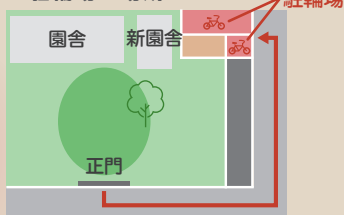

② 7/31<sup>※</sup> (金)【リトミック】 ⑥ 1/22 (金)【保育室開放】

③ 9/18 (金)【保育室開放】 ⑦ 2/12 (金)【保育室開放】

④ 11/13 (金)【リトミック】 ⑧ 3/26 (金)【リトミック】

※7/31は「よちよちさん」のみ開催します(2部制)

- ・ご両親そろっての参加も可能です。
- ・門を施錠していますので、インターホンを押して門のフックを外してからお入りください。
- ・園内見学をご希望の方は、事務所までお声がけください。
- ・園庭、保育室内での撮影は、お控えください。
- ・保育中に記録として撮影を行います。SNS掲載の際は、個人が分からないよう配慮しますのでご了承ください。

▼駐輪場の場所

ベビークラスの予約は  
各回の30日前から  
予約可能です!

▲ご予約はこちら

フォローしてね! /

石神井幼稚園HP  
未就園児ページ

学校法人 豊学園  
石神井幼稚園

問い合わせ先 TEL:03-3997-2539  
担当:佐藤

@shakujii\_kindergarten